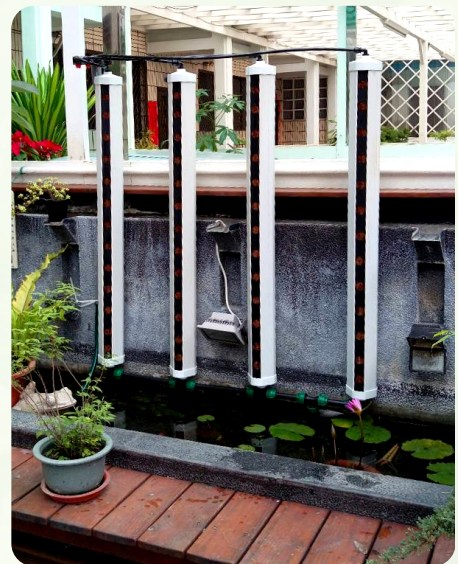

- 在陽台，屋頂或牆壁安裝
 - * 超效率的利用空間，能源及水
- 人體工學的種植方式
 - * 不必再彎腰與「久蹲」

- 種葉菜類蔬菜及香草植物
 - * 適用作物：萵苣、菠菜、空心菜、皇宮菜、紅鳳菜、薄荷、羅勒等等
- 無農藥栽培，無須除草澆水，高產值收成快
- 安心使用經由政府認證植物養份
- 操作簡單，堅固、輕巧

豐沛獨家研發的垂直水耕栽培系統 有優勢：

本產品具有

* 高度的再使用性 *

* 能夠輕鬆地移動 *

* 減少病蟲害的問題 *

系統使用

* 環保的椰子纖維介質 *

* 更精細的控管植物根部溫度、排水系統以及氧氣標準 *

* 即使有過多的雨水，根區仍會保持通風 *

* 可在自然光或室內人造光照射下生長 *

來自加拿大的台灣女婿Robert (中文名字黃皓)，因為體貼愛妻，耗費兩年研發出垂直水耕設備，能種植自然、無毒又健康的青綠蔬菜。(記者廖雪茹攝)

魚菜共生農法

- 指結合水產養殖和無土栽培，建立魚，蔬菜，微生物的循環鏈。
- 自然共生原理，魚的排泄物經分解供植物營養，植物吸收養份循環水質過濾。

- 垂直水耕栽培管可搭配魚菜共生法，更省空間。
- 種植密度增加。
- 環保，省水，省電，省勞力。
- 天然最有機的肥料。
- 省下大額的過濾設備費用。

種植種類

多數葉菜類、香草植物甚至水果類作物都能種植在 GrowTube 垂直水耕栽培管上，GrowTube 不適合用以種植根莖類作物，如馬鈴薯、地瓜、胡蘿蔔等。特別適合的作物如：芝麻菜、萵菜、皇宮菜、萵苣、菠菜、空心菜、香草類、花卉等等。