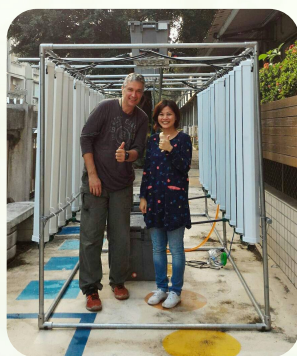

安裝豐沛獨家研發的垂直水耕栽培系統的優點：

- 幫助學生了解他們與食物的關係 *
- 幫助學生了解食物的起源 *
- 瞭解他們所選擇的食物，如何透過營養和碳足跡影響他們的生活 *
- 學習生產食物，珍惜物資，懂得循環再利用 *
- 積極參與種植食物有助於建立信心和成就感 *
- 讓學生瞭解自然和人類與環境的聯繫 *
- 從中學學習到數學，科學，生態學，化學等相關知識 *